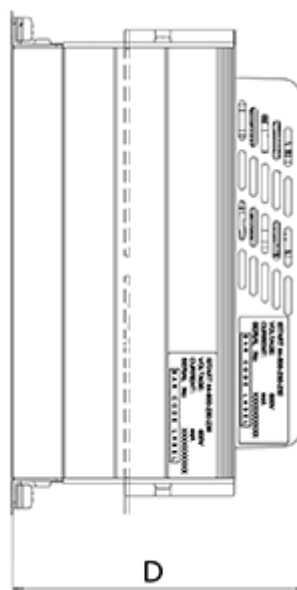

Varenummer: 761690310030
Beskrivelse: Softstarter iStart model D
3x400V 310A

Mål

D	= 275
Digital styrespænding (terminal 1-5)	= 24DC
H	= 645
Kg	= 37
Styrespænding (terminal A1, A2)	= 230AC
W	= 365