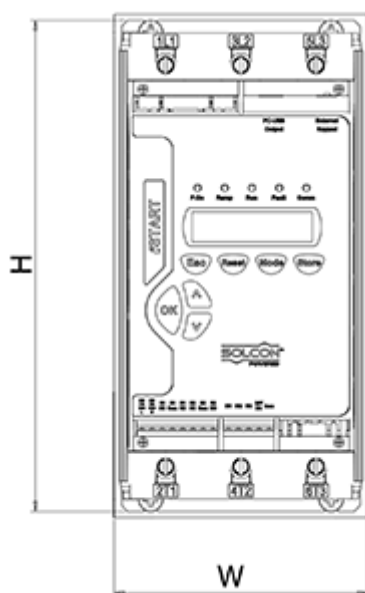

Varenummer: 761690310030
Beskrivelse: Softstarter iStart model D
3x400V 310A

Mål

D	= 275
Digital styrespænding (terminal 1-5)	= 24DC
H	= 645
Kg	= 37
Styrespænding (terminal A1, A2)	= 230AC
W	= 365